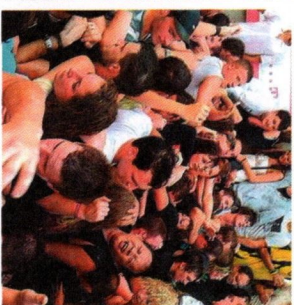

КРАСНОДАРСКИЙ КРАЙ ТЕРРИТОРИЯ БЕЗОПАСНОСТИ

БУДТЕ БДИТЕЛЬНЫ И ОСТОРОЖНЫ!

В случае возникновения паники:

- Не приближайтесь к агрессивным настроенным лицам и группам лиц, не вмешивайтесь в стычки, драки, не привлекайте к себе внимания.
- Безопасное место расположено вдали от середины толпы, трибун, мусорных контейнеров, ящиков, заборов.
- При возникновении давки застегните одежду, защитите руками грудную клетку.
- Держитесь на ногах, избегайте мест наибольшего скопления людей, давки.
- Не нагибайтесь, не хватайтесь за деревья, столбы, ограды.
- Не поднимайте и не опускайте руки.

ПОМНИТЕ!

При первой возможности
сразу покиньте толпу

СЛУЖБА 112
СПАСЕНИЯ